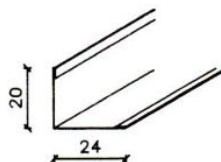

Perimetrale

Angolare per controsoffitti in fibra minerale, gesso alleggerito e doghe

Cod.	Colore	Confezione	Prezzo
5077	bianco	120 ml	1,0000 / ml