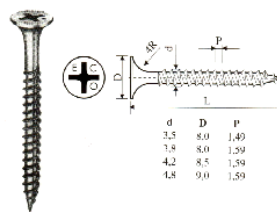

Viti autofilettanti

Viti autofilettanti punta chiodo per il fissaggio di lastre in gesso rivestito.

Cod.	Lunghezza (mm)	Prezzo
1782	19	0,0097 / pz
1139	25	0,0085 / pz
957	35	0,0105 / pz
959	45	0,0204 / pz
960	55	0,0238 / pz
961	70	0,0479 / pz
962	80	0,0548 / pz
963	90	0,1032 / pz
949	100	0,1000 / pz
950	110	0,1506 / pz
951	120	0,1450 / pz
952	130	0,1950 / pz