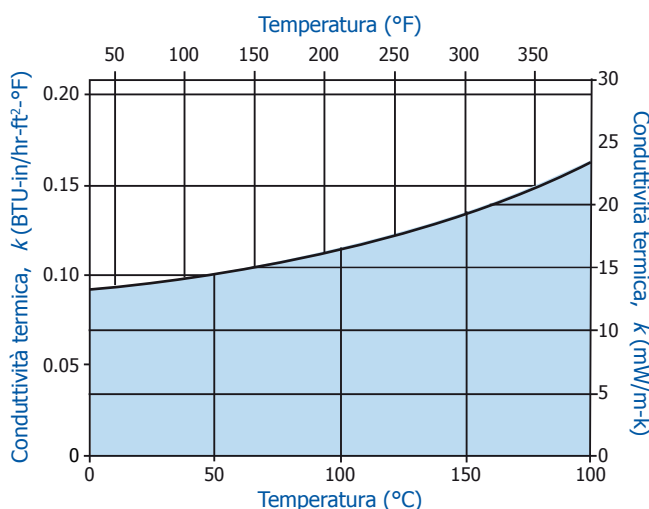

Conduttività termica

ASTM C 177 Results

Media Temp. °C	0	25	50	75	100	125	150	175	200
°F	32	77	122	167	212	257	302	347	392
k (mW/m-K)	13.1	13.6	14.3	15.3	16.4	17.7	19.3	21.0	23.0
k (BTU-in/hr-ft²-°F)	0.091	0.094	0.099	0.106	0.114	0.123	0.134	0.146	0.160